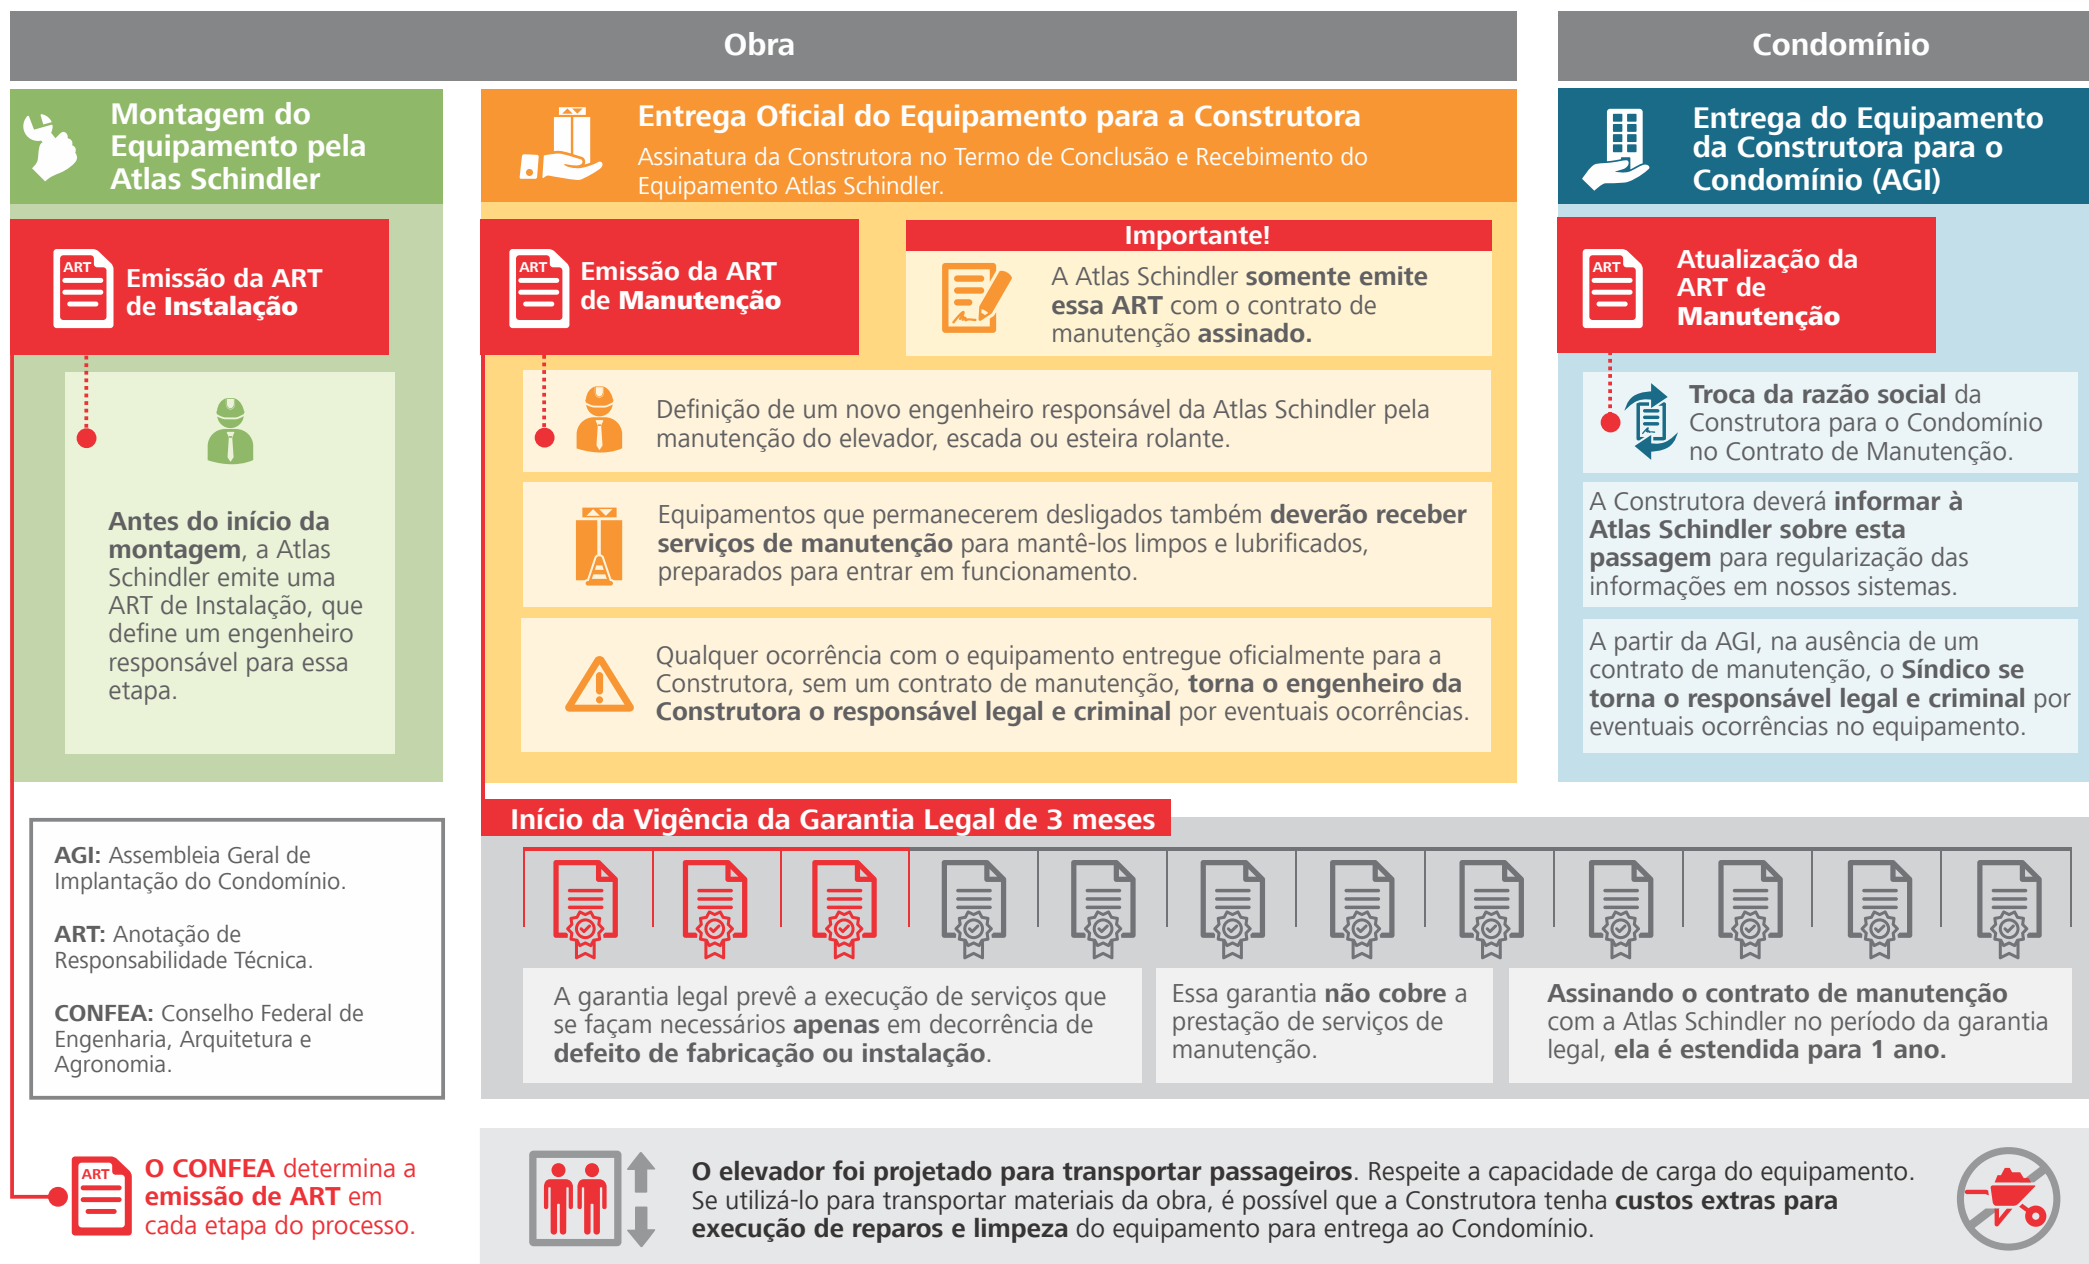

A entrega do Elevador, Escada ou Esteira Rolante e a importância do contrato de manutenção

Atlas Schindler

Mais do que cumprir normas técnicas e exigências legais, é função da Atlas Schindler e da Construtora oferecer um ambiente seguro a todos na obra. Fique atento para as responsabilidades em cada etapa.

AGI: Assembleia Geral de Implantação do Condomínio.

ART: Anotação de Responsabilidade Técnica.

CONFEA: Conselho Federal de Engenharia, Arquitetura e Agronomia.

 **O CONFEA determina a emissão de ART em cada etapa do processo.**