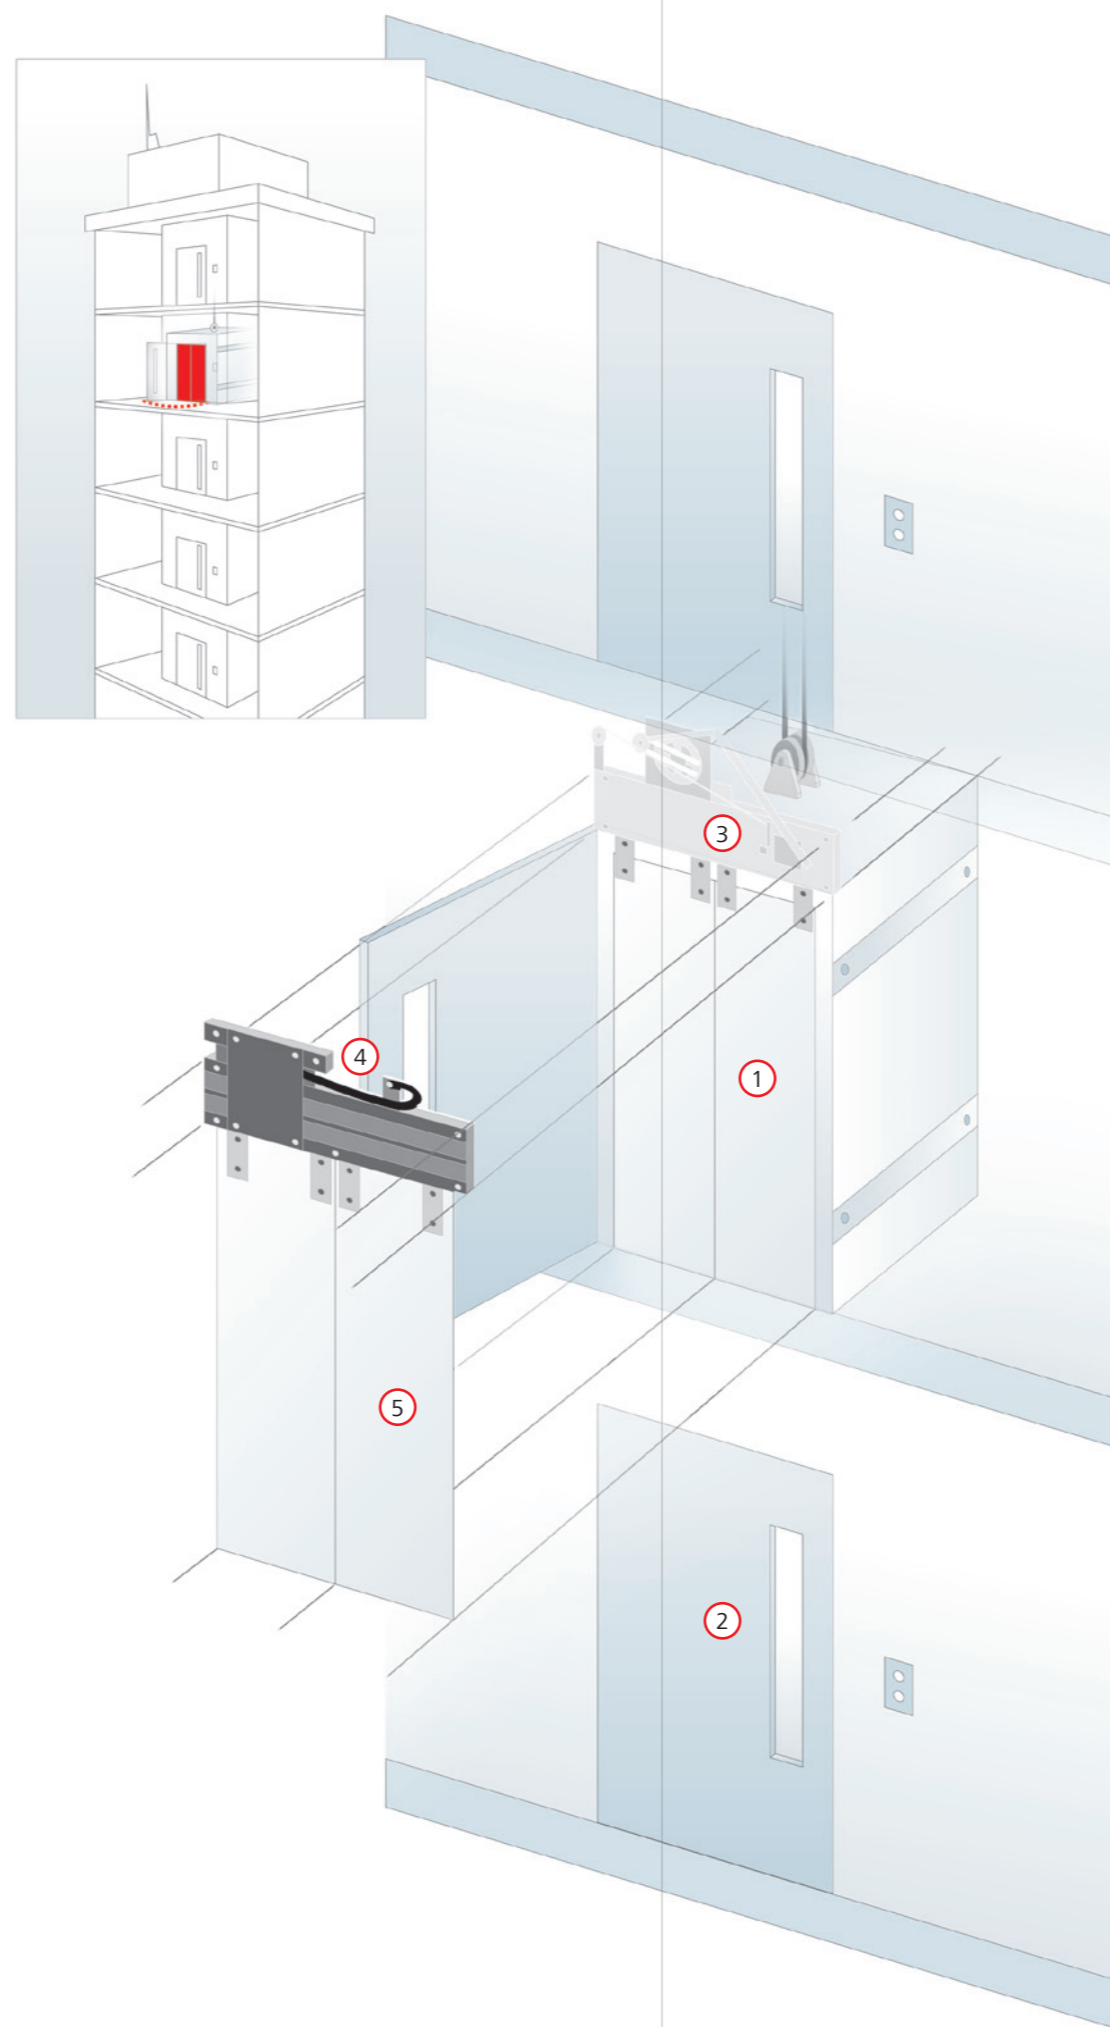

A abertura e o fechamento corretos das portas dependem do perfeito ajuste entre a porta da cabina e a porta do pavimento. O Operador de Portas (3), localizado sobre a cabina, é o componente responsável por garantir a confiabilidade desse procedimento.

Como as portas trabalham continuamente abrindo e fechando em cada andar atendido, o Operador de Portas acaba sendo um dos itens mais requisitados do elevador. Por isso, com o passar dos anos, o desgaste natural desse componente resulta em aberturas e fechamentos com trepidações e ruídos e em sucessivas manutenções.

A modernização do Operador de Portas

Uma solução eficiente para atualizar tecnologicamente esse importante componente é a modernização do antigo sistema pelo novo Kit Operador de Portas Atlas Schindler que é composto pelo novo operador (4) e por uma nova porta de cabina (5). Caso o condomínio tenha interesse, também é possível substituir as portas de pavimento por novas versões (sob consulta).

O novo Kit Operador de Portas permite ainda regular a velocidade de abertura e fechamento das portas eletronicamente, bem como torná-la variável, de maneira a atender às mais diferentes demandas.

Para elevadores com muito tempo de uso, é necessário aplicar preventivamente um kit de reparo dos principais componentes da porta de pavimento antiga. O Consultor Técnico Comercial da sua região poderá oferecer mais explicações sobre esses componentes.

Operador de Portas Antigo

Novo Operador de Portas

Fotos meramente ilustrativas

Benefícios do novo Kit Operador de Portas

A modernização do conjunto Operador de Portas garantirá muitos benefícios para seu condomínio:

- Tecnologia mais moderna
- Portas com abertura e fechamento mais precisas, silenciosas e suaves
- Perfeito funcionamento que elimina trepidações e, conseqüentemente, o desgaste desnecessário de outras peças
- Menores custos de manutenção
- Maior durabilidade dos equipamentos
- Maior valorização do patrimônio.

Tabela de Aplicação - Kit Operador de Portas - Eixo Vertical

Porta de Pavimento	Abertura	Dimensões da Porta	
		Abertura (mm)* 	Altura (mm)*
Eixo Vertical 	Lateral Esquerda 	750, 800, 850, 900	2000, 2100
	Lateral Direita 		

*Dimensões intermediárias exigem projeto especial de engenharia.

Abra as portas do seu condomínio para essa solução

O mais moderno sistema de abertura e de fechamento das portas de elevadores do mercado agora está disponível para seu edifício. O novo Kit Operador de Portas Atlas Schindler confere modernidade e atualização tecnológica aos seus elevadores, além de garantir mais segurança e tranquilidade aos usuários. Uma decisão com ótima relação custo x benefício para valorização do seu edifício. **Só quem faz o melhor elevador pode oferecer as melhores soluções para a modernização de seus equipamentos.**