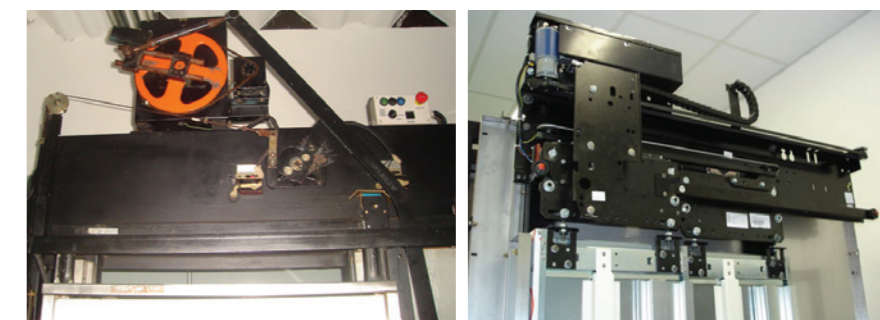

Como as portas trabalham continuamente abrindo e fechando em cada andar atendido, o Operador de Portas acaba sendo um dos itens mais requisitados do elevador. Por isso, com o passar dos anos, o desgaste natural desse conjunto resulta em aberturas e fechamentos com trepidações e ruídos e em sucessivas manutenções.

A modernização do Operador de Portas

Uma solução eficiente para atualizar tecnologicamente esse importante componente é a modernização do antigo sistema pelo novo Kit Operador de Porta Atlas Schindler.

O Kit é composto pelo novo operador (4), nova porta de cabina (5) e um conjunto de interfaces (6) que será fixado às antigas portas de pavimento de todos os andares, garantindo a adequada adaptação do novo sistema*. Caso o condomínio tenha interesse, também é possível substituir todas as portas de pavimento por versões mais modernas (sob consulta).

O novo Kit Operador de Portas permite ainda regular a velocidade de abertura e fechamento das portas eletronicamente, bem como torná-la variável, de maneira a atender às mais diferentes demandas.

* Para elevadores com muito tempo de uso, é necessário aplicar preventivamente um kit de reparo dos principais componentes da porta de pavimento antiga. O Consultor Técnico Comercial da sua região poderá oferecer mais explicações sobre esses componentes.

Operador de Portas Antigo

Novo Operador de Portas

Fotos meramente ilustrativas

Benefícios do novo Kit Operador de Portas

A modernização do conjunto Operador de Portas garantirá muitos benefícios para seu condomínio:

- Tecnologia mais moderna
- Portas com abertura e fechamento mais precisas, silenciosas e suaves
- Perfeito funcionamento que elimina trepidações e, conseqüentemente, o desgaste desnecessário de outras peças
- Melhora nos trincos e no travamento das portas, garantindo mais segurança aos passageiros
- Menores custos de manutenção
- Maior durabilidade dos equipamentos
- Valorização do patrimônio

Tabela de Aplicação - Kit Operador de Portas - Simultâneas

Porta de Pavimento	Abertura	Dimensões da Porta	
		Abertura (mm)* 	Altura (mm)*
Simultânea 	Central 	800, 850, 900, 950, 1000, 1050, 1100, 1150, 1200	2000, 2100
	Lateral Esquerda 	750, 800, 850, 900, 950, 1000, 1050, 1100, 1150, 1200	
	Lateral Direita 		

*Dimensões intermediárias exigem projeto especial de engenharia.

Abra as portas do seu condomínio para essa solução

O mais moderno sistema de abertura e de fechamento das portas de elevadores do mercado agora está disponível para seu edifício. O novo Kit Operador de Portas Atlas Schindler confere modernidade e atualização tecnológica aos seus elevadores, além de garantir mais segurança e tranquilidade aos usuários. Uma decisão com ótima relação custo x benefício para valorização do seu edifício. **Só quem faz o melhor elevador pode oferecer as melhores soluções para a modernização de seus equipamentos.**