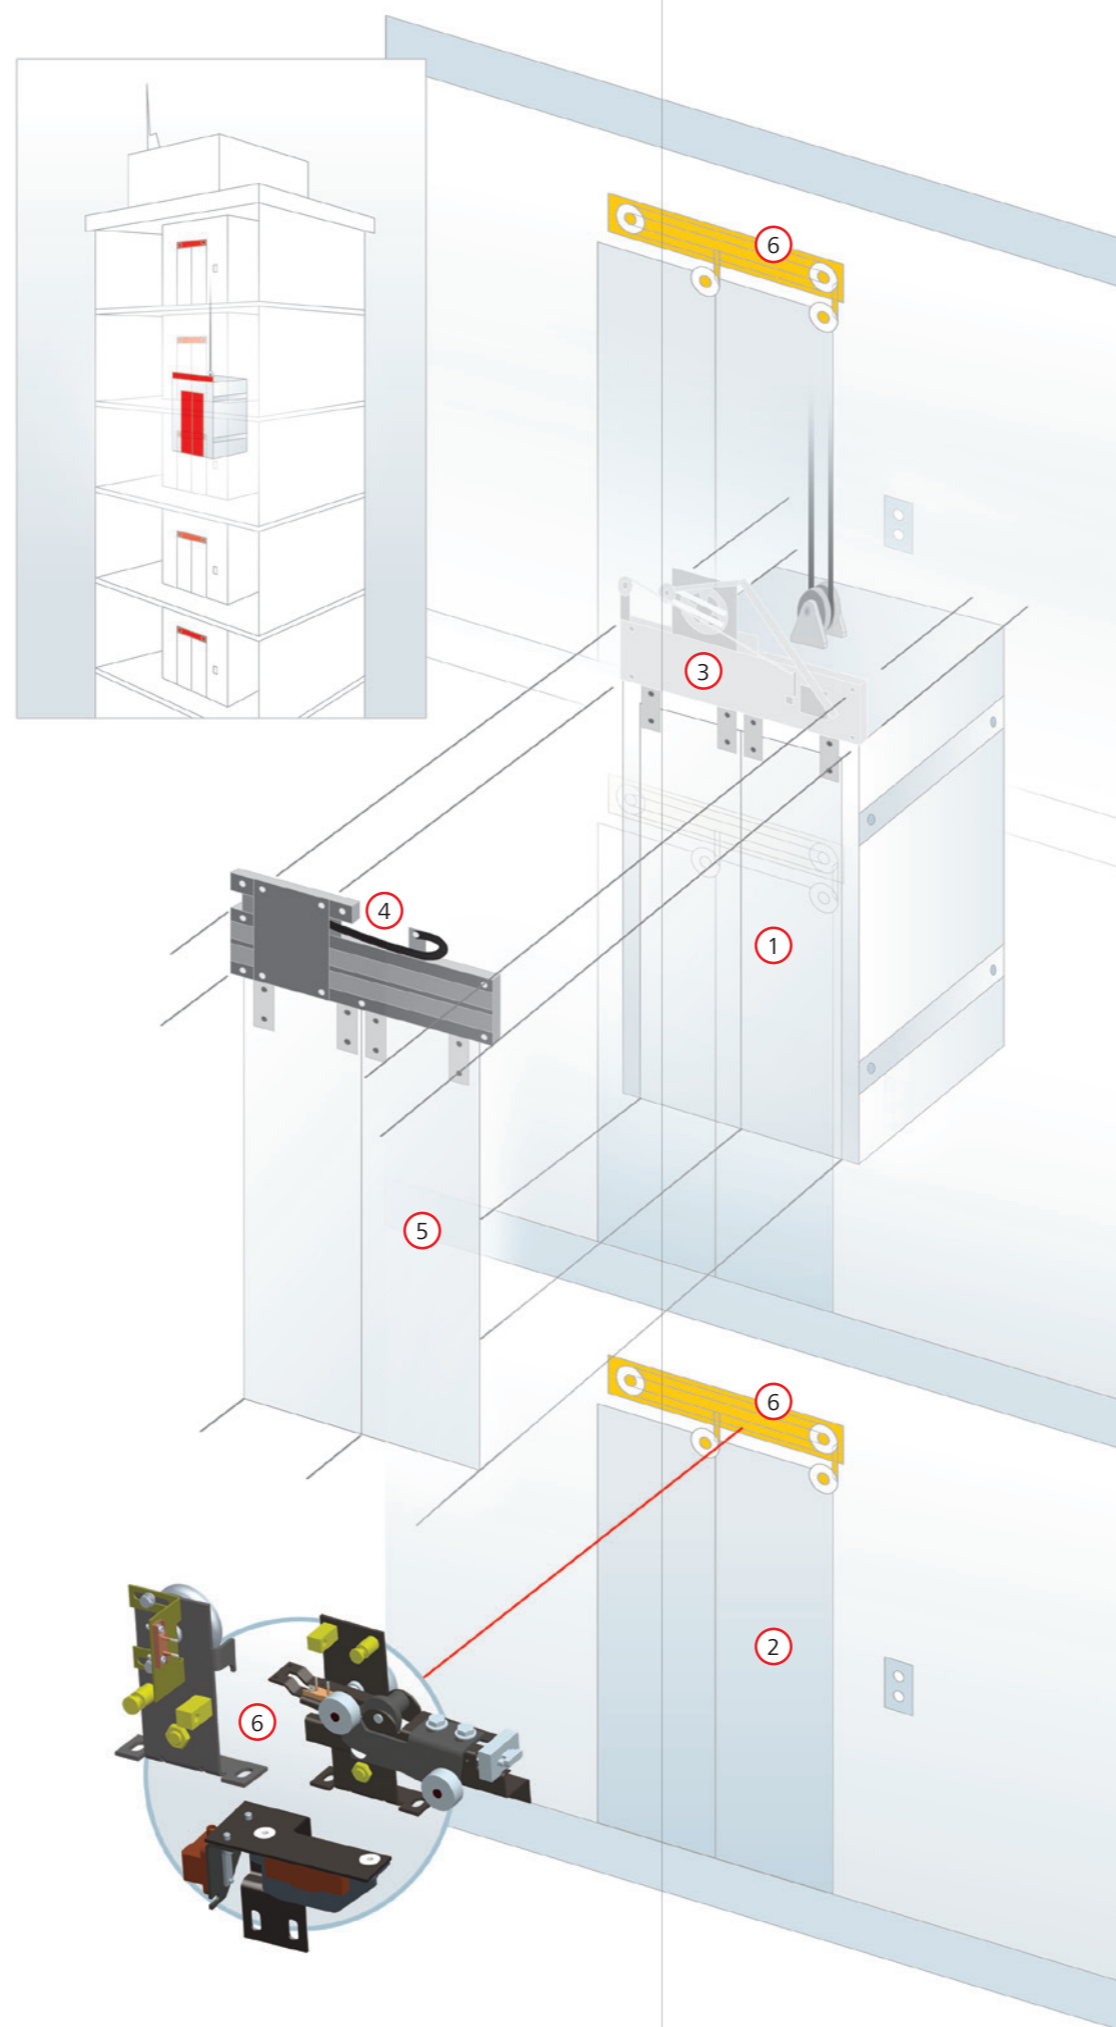

Como as portas trabalham continuamente abrindo e fechando em cada andar atendido, o Operador de Portas acaba sendo um dos itens mais requisitados do elevador. Por isso, com o passar dos anos, o desgaste natural desse conjunto resulta em aberturas e fechamentos com trepidações e ruídos e em sucessivas manutenções.

A modernização do Operador de Portas

Uma solução eficiente para atualizar tecnologicamente esse importante componente é a modernização do antigo sistema pelo novo Kit Operador de Porta Atlas Schindler.

O Kit é composto pelo novo operador (4), nova porta de cabina (5) e um conjunto de interfaces (6) que será fixado às antigas portas de pavimento de todos os andares, garantindo a adequada adaptação do novo sistema*. Caso o condomínio tenha interesse, também é possível substituir todas as portas de pavimento por versões mais modernas (sob consulta).

O novo Kit Operador de Portas permite ainda regular a velocidade de abertura e fechamento das portas eletronicamente, bem como torná-la variável, de maneira a atender às mais diferentes demandas.

* Para elevadores com muito tempo de uso, é necessário aplicar preventivamente um kit de reparo dos principais componentes da porta de pavimento antiga. O Consultor Técnico Comercial da sua região poderá oferecer mais explicações sobre esses componentes.

Operador de Portas Antigo

Novo Operador de Portas

Fotos meramente ilustrativas

Benefícios do novo Kit Operador de Portas

A modernização do conjunto Operador de Portas garantirá muitos benefícios para seu condomínio:

- Tecnologia mais moderna
- Portas com abertura e fechamento mais precisas, silenciosas e suaves
- Perfeito funcionamento que elimina trepidações e, conseqüentemente, o desgaste desnecessário de outras peças
- Melhora nos trincos e no travamento das portas, garantindo mais segurança aos passageiros
- Menores custos de manutenção
- Maior durabilidade dos equipamentos
- Valorização do patrimônio

Tabela de Aplicação - Kit Operador de Portas - Simultâneas

Porta de Pavimento	Abertura	Dimensões da Porta	
		Abertura (mm)* 	Altura (mm)*
Simultânea 	Central 	800, 850, 900, 950, 1000, 1050, 1100, 1150, 1200	2000, 2100
	Lateral Esquerda 	750, 800, 850, 900, 950, 1000, 1050, 1100, 1150, 1200	
	Lateral Direita 		

*Dimensões intermediárias exigem projeto especial de engenharia.

Abra as portas do seu condomínio para essa solução

O mais moderno sistema de abertura e de fechamento das portas de elevadores do mercado agora está disponível para seu edifício. O novo Kit Operador de Portas Atlas Schindler confere modernidade e atualização tecnológica aos seus elevadores, além de garantir mais segurança e tranquilidade aos usuários. Uma decisão com ótima relação custo x benefício para valorização do seu edifício. **Só quem faz o melhor elevador pode oferecer as melhores soluções para a modernização de seus equipamentos.**