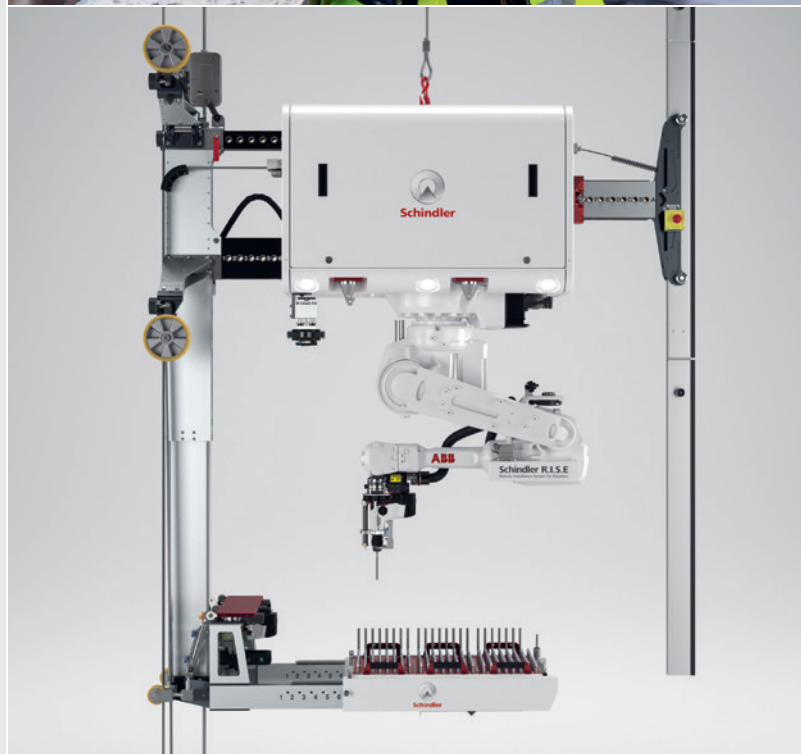

Responsivos. Permitem fluxos de dados bidirecionais, de modo que as informações da construção possam ser reincorporadas ao modelo BIM. As informações também podem ser acessadas pelas partes relevantes de acordo com as diferentes necessidades. O Schindler RISE (sistema de instalação robótica para elevadores), por exemplo, que serve de apoio para a preparação do poço do elevador antes da instalação, pode obter dados diretamente do modelo digital do edifício.

Troca contínua de dados ao longo do ciclo de vida do projeto (do desenho à manutenção).

Potencial para integrar informações de ativos padrão e customizados em todos os modelos de elevadores ou escadas rolantes.

Suporte para a gestão e atividades do canteiro de obras por meio de modelos BIM 4D.

O Schindler RISE trabalha com a solução BIM para ajudar a concluir o processo de instalação mais rapidamente e com um padrão de qualidade mais elevado.